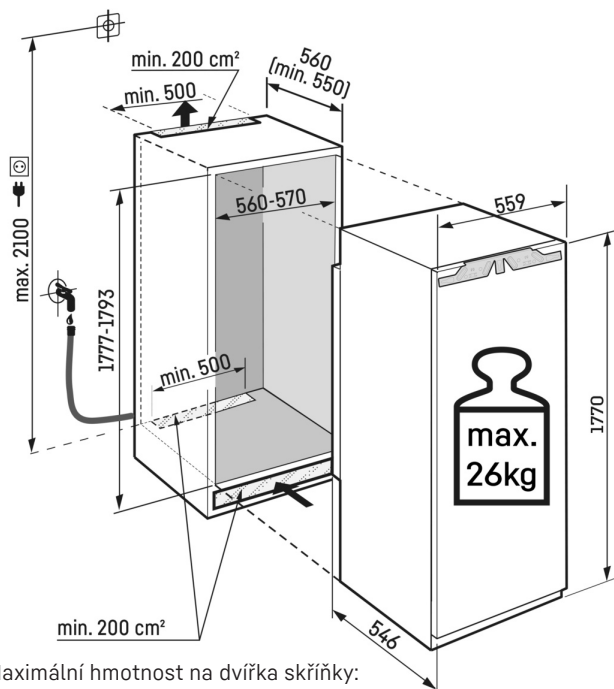

# Technický výkres

Maximální hmotnost na dvířka skříňky:  
Mrazicí oddíl: 26 kg

Výrobky a jejich údaje jsou inscenovány pro reklamní účely. Přestože je vynaloženo veškeré úsilí na zajištění správnosti všech údajů a informací v tomto letáku, společnost Liebherr si vyhrazuje právo na změny bez předchozího upozornění. Pokud jsou skutečné rozměry, technické údaje a výkon spotřebiče rozhodující, doporučujeme vám, abyste se seznámili s návodem k instalaci, který je přiložen k danému spotřebiči. Společnost Liebherr neručí za případné škody. (15.12.2023)